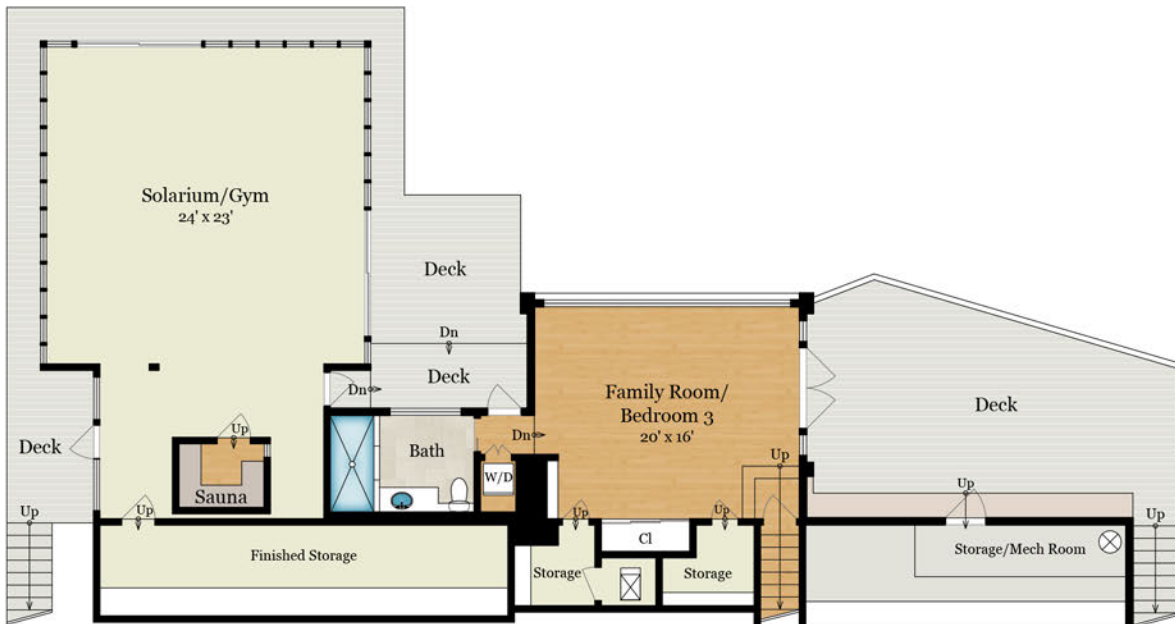

1,930 SQ FT

# 234 CURREY LANE

SAUSALITO, CA 94965

UPPER LEVEL  
1,230 SQ FT

LOWER LEVEL  
1,305 SQ FT